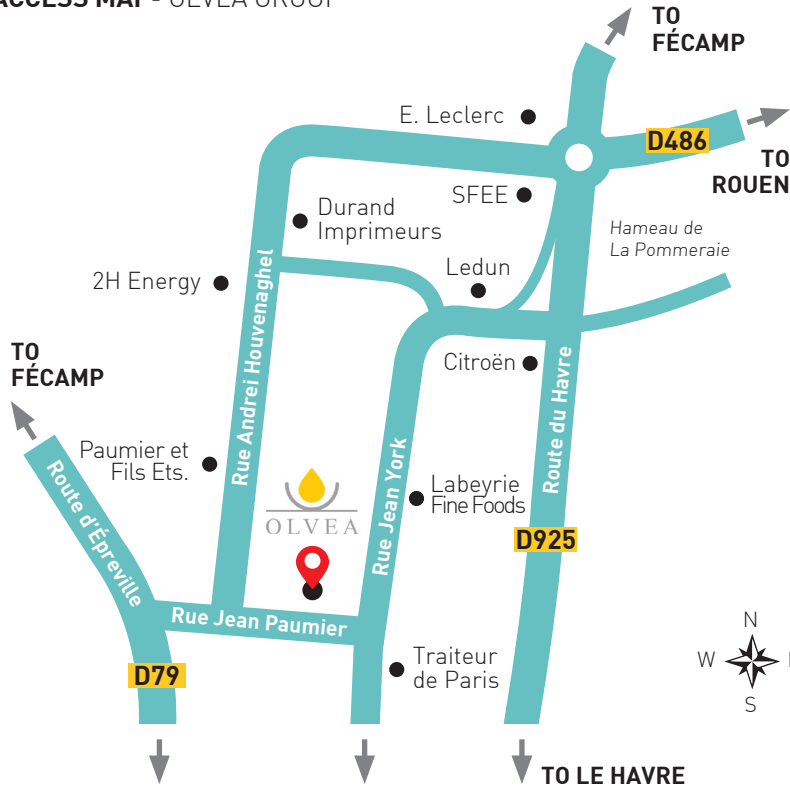

## ACCESS MAP- OLVEA GROUP

Rue Jean Paumier  
Parc d'activités des Hautes Falaises  
76400 Saint Léonard, France

**Phone :** +33 235 292 854

**E-Mail :** [info@olvea.com](mailto:info@olvea.com)

**GPS coordinates :**

+49° 43' 6.61», +0° 21' 44.36»

[www.olvea.com](http://www.olvea.com)